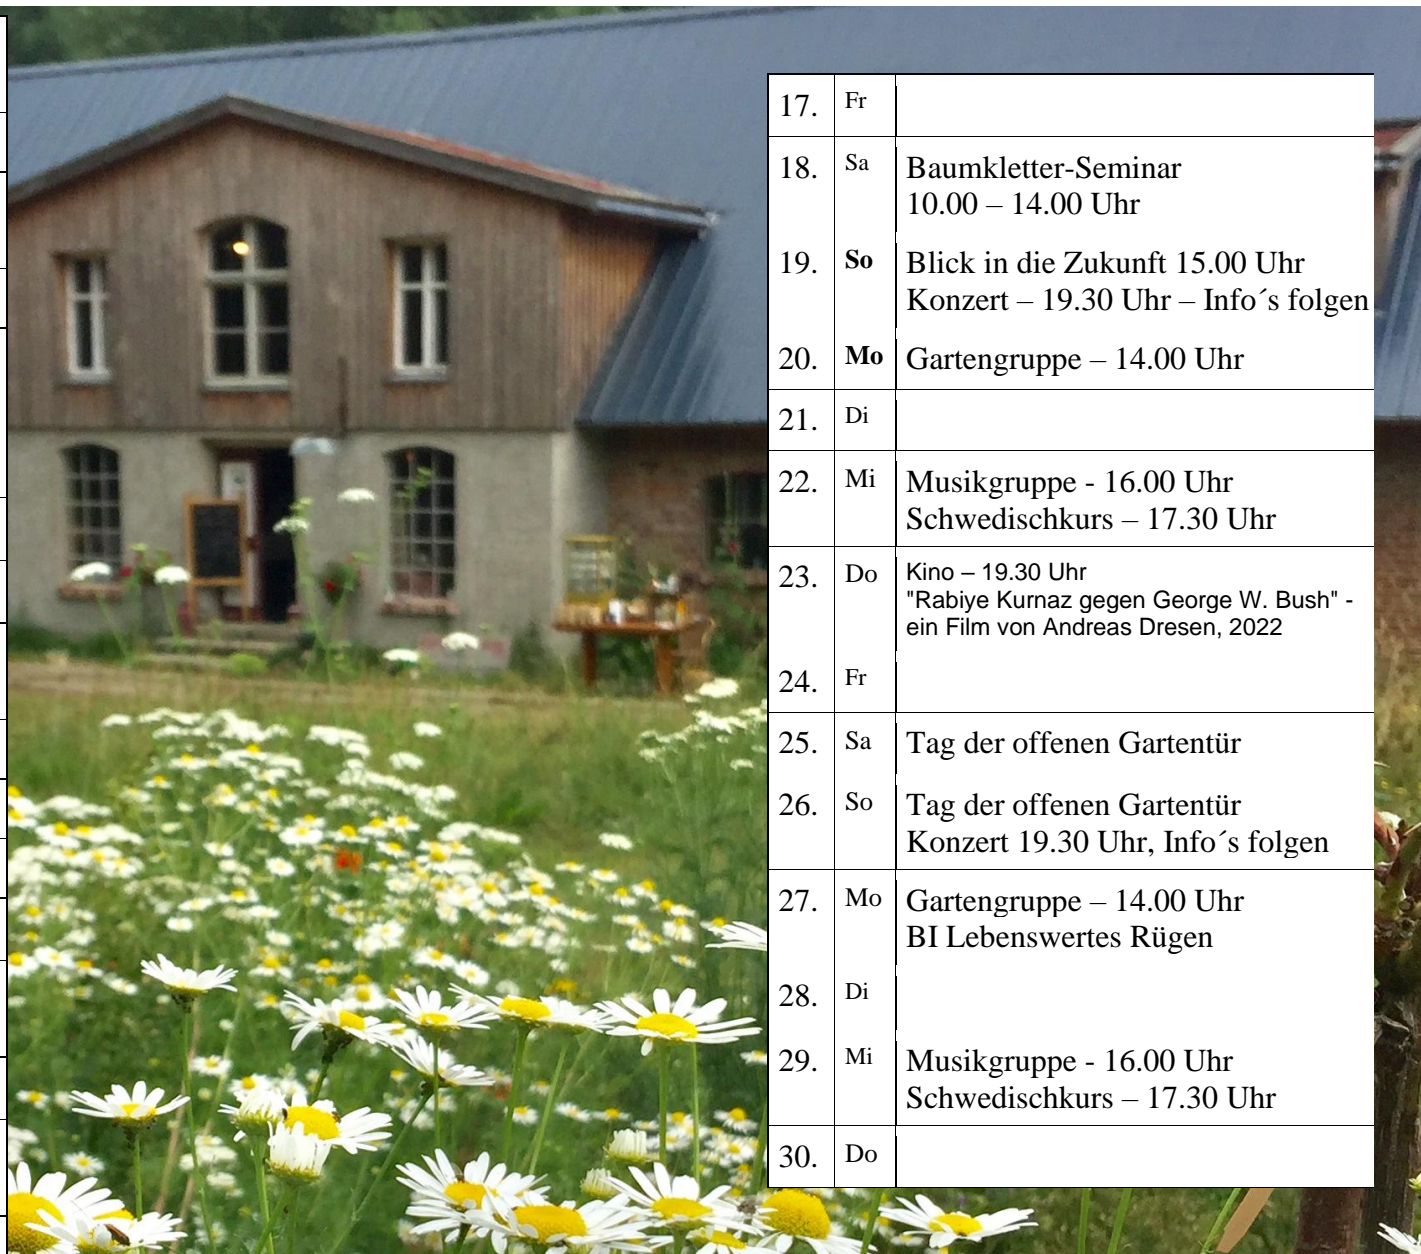

# Juni 2022

1.	Mi	Musikgruppe - 16.00 Uhr Schwedischkurs – 17.30 Uhr
2.	Do	
3.	Fr	Konzert Wade Fernandez – 19.30 Uhr
4.	Sa	
5.	So	Wanderung mit Sebastian 10.00 – 14.00 Uhr Sonntagscafé mit Hofladen 11.00 – 17.00 Uhr
6.	Mo	Gartengruppe – 14.00 Uhr
7.	Di	Bandprobe -Insel Blues
8.	Mi	Musikgruppe - 16.00 Uhr Schwedischkurs – 17.30 Uhr
9.	Do	
10.	Fr	
11.	Sa	
12.	So	Konzert – 20.00 Uhr
13.	Mo	Bäume an Orten der Kraft – Guntram Stöhr – 19.30 Uhr
14.	Di	Kreistanz – 19.00 Uhr
15.	Mi	Musikgruppe - 16.00 Uhr Schwedischkurs – 17.30 Uhr
16.	Do	

17.	Fr	
18.	Sa	Baumkletter-Seminar 10.00 – 14.00 Uhr
19.	So	Blick in die Zukunft 15.00 Uhr Konzert – 19.30 Uhr – Info´s folgen
20.	Mo	Gartengruppe – 14.00 Uhr
21.	Di	
22.	Mi	Musikgruppe - 16.00 Uhr Schwedischkurs – 17.30 Uhr
23.	Do	Kino – 19.30 Uhr "Rabiye Kurnaz gegen George W. Bush" - ein Film von Andreas Dresen, 2022
24.	Fr	
25.	Sa	Tag der offenen Gartentür
26.	So	Tag der offenen Gartentür Konzert 19.30 Uhr, Info´s folgen
27.	Mo	Gartengruppe – 14.00 Uhr BI Lebenswertes Rügen
28.	Di	
29.	Mi	Musikgruppe - 16.00 Uhr Schwedischkurs – 17.30 Uhr
30.	Do	